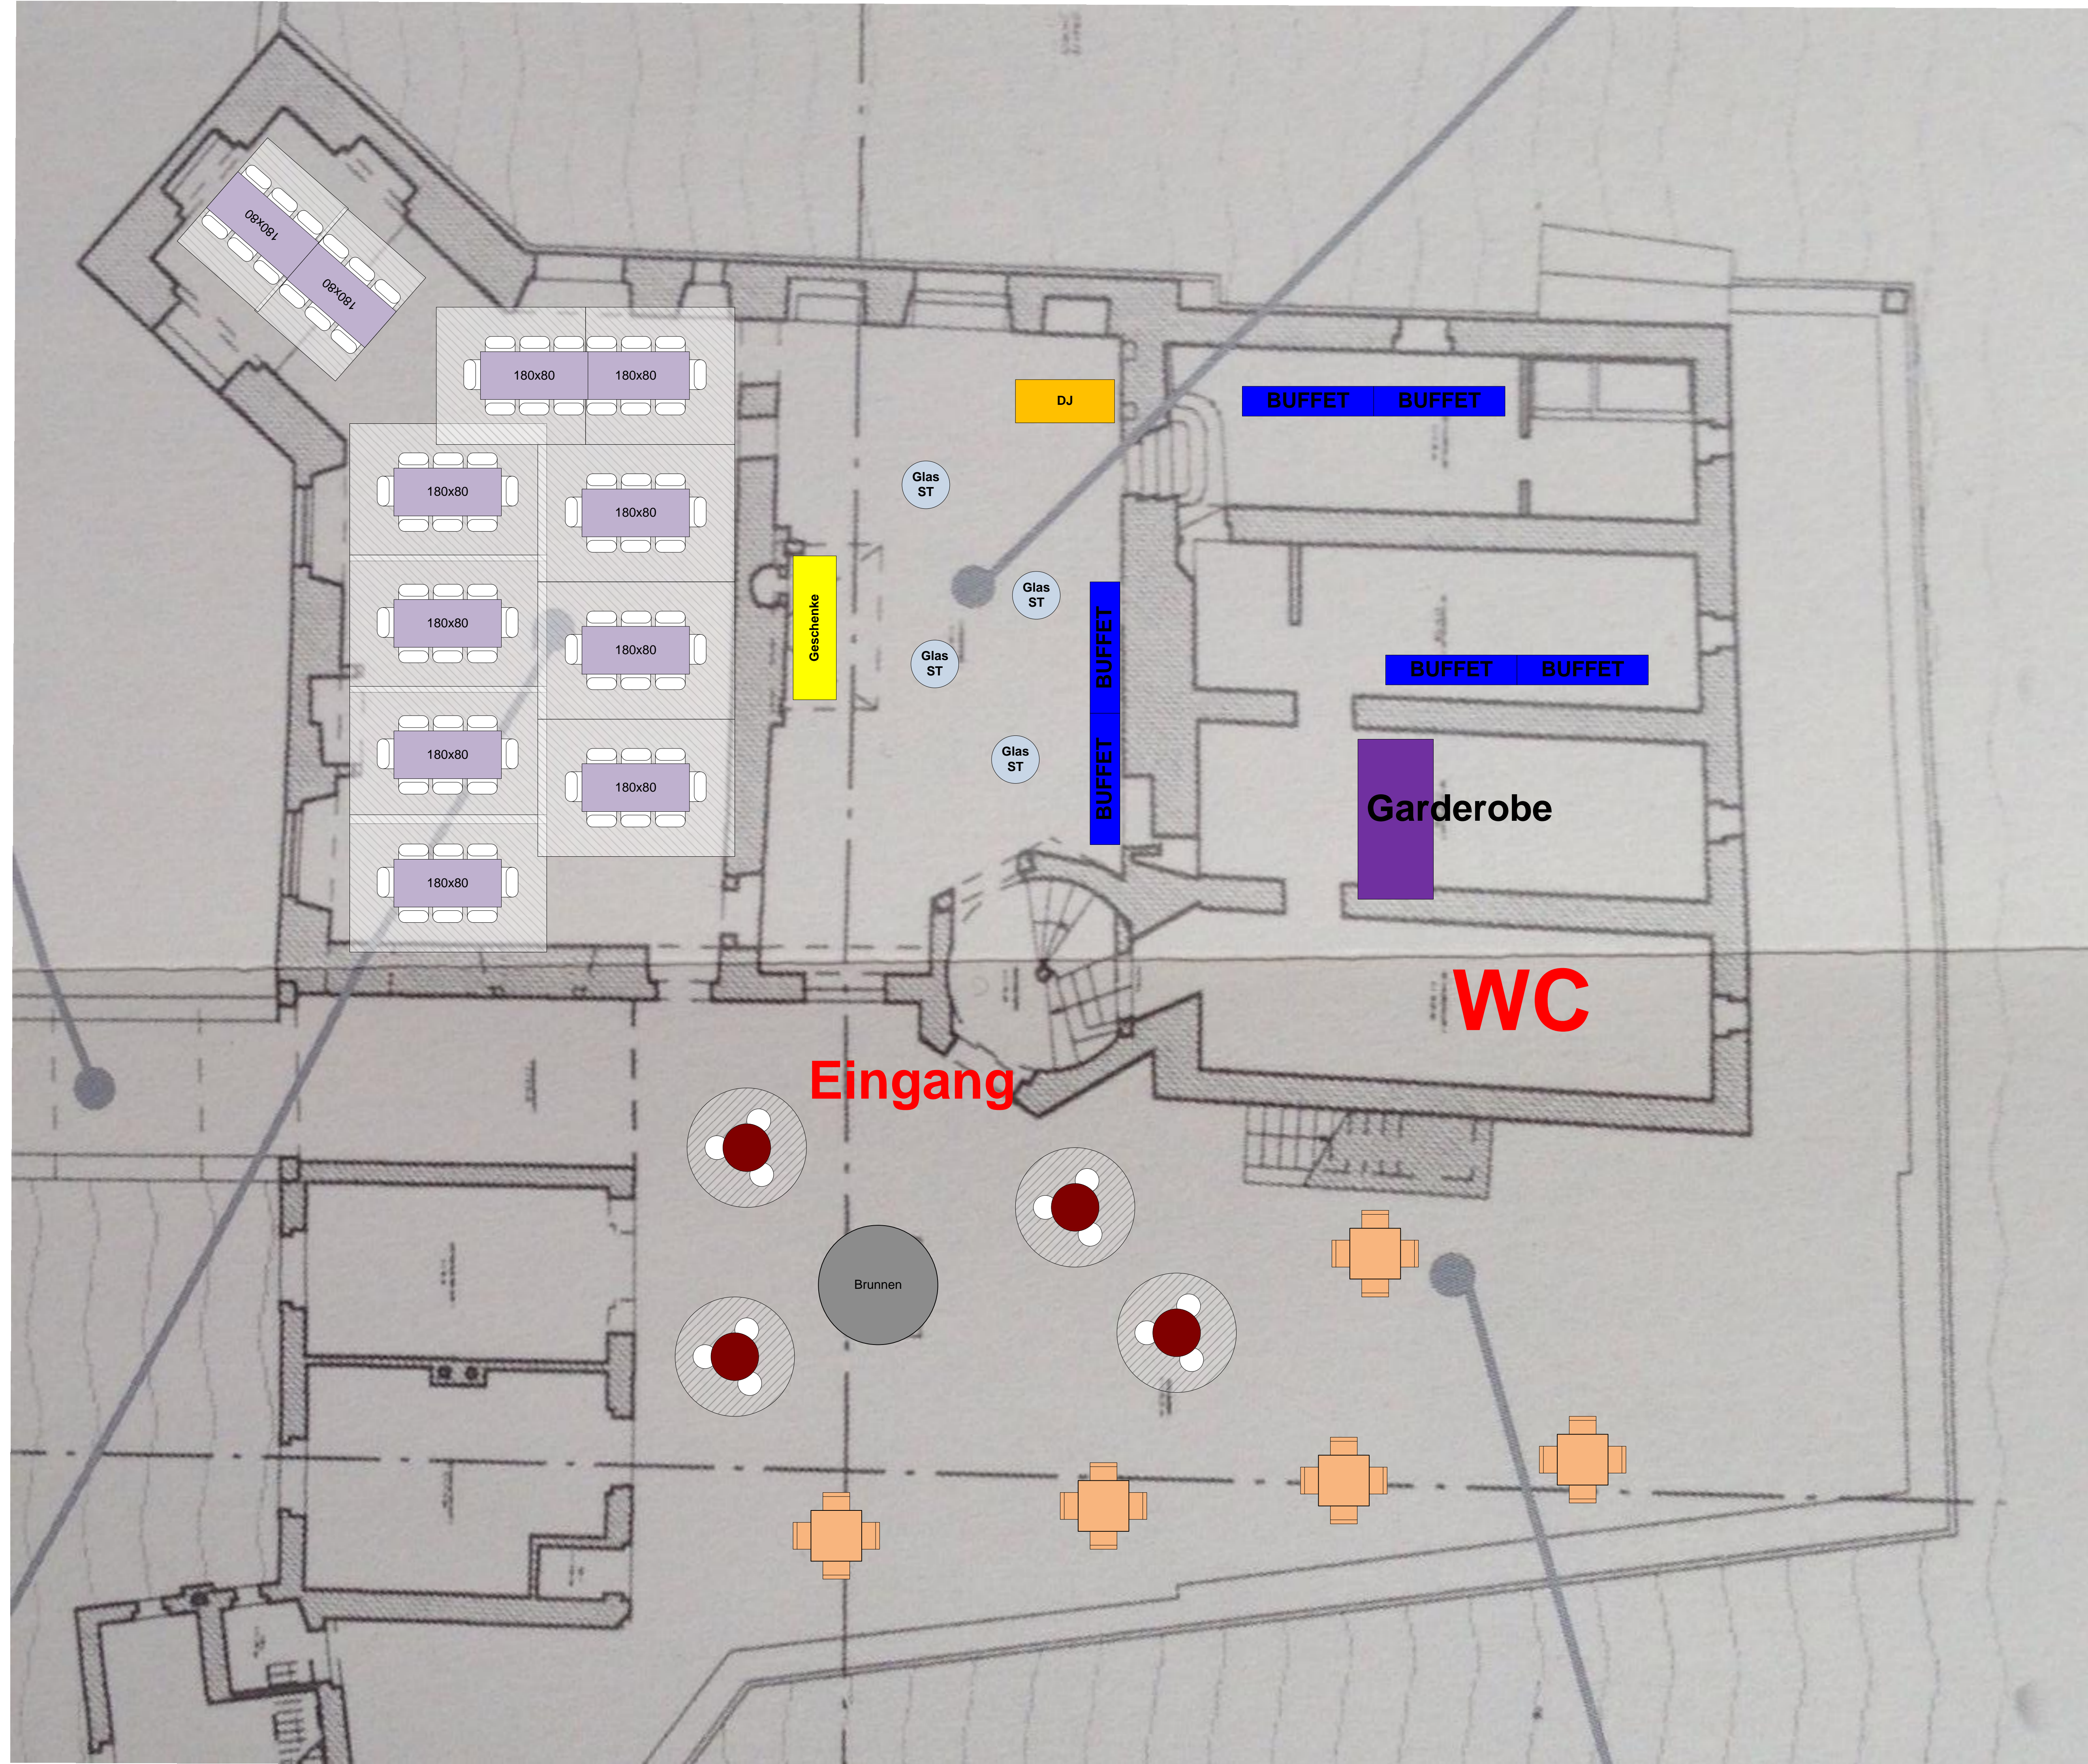

3200mm

Sitzplan 82 pax