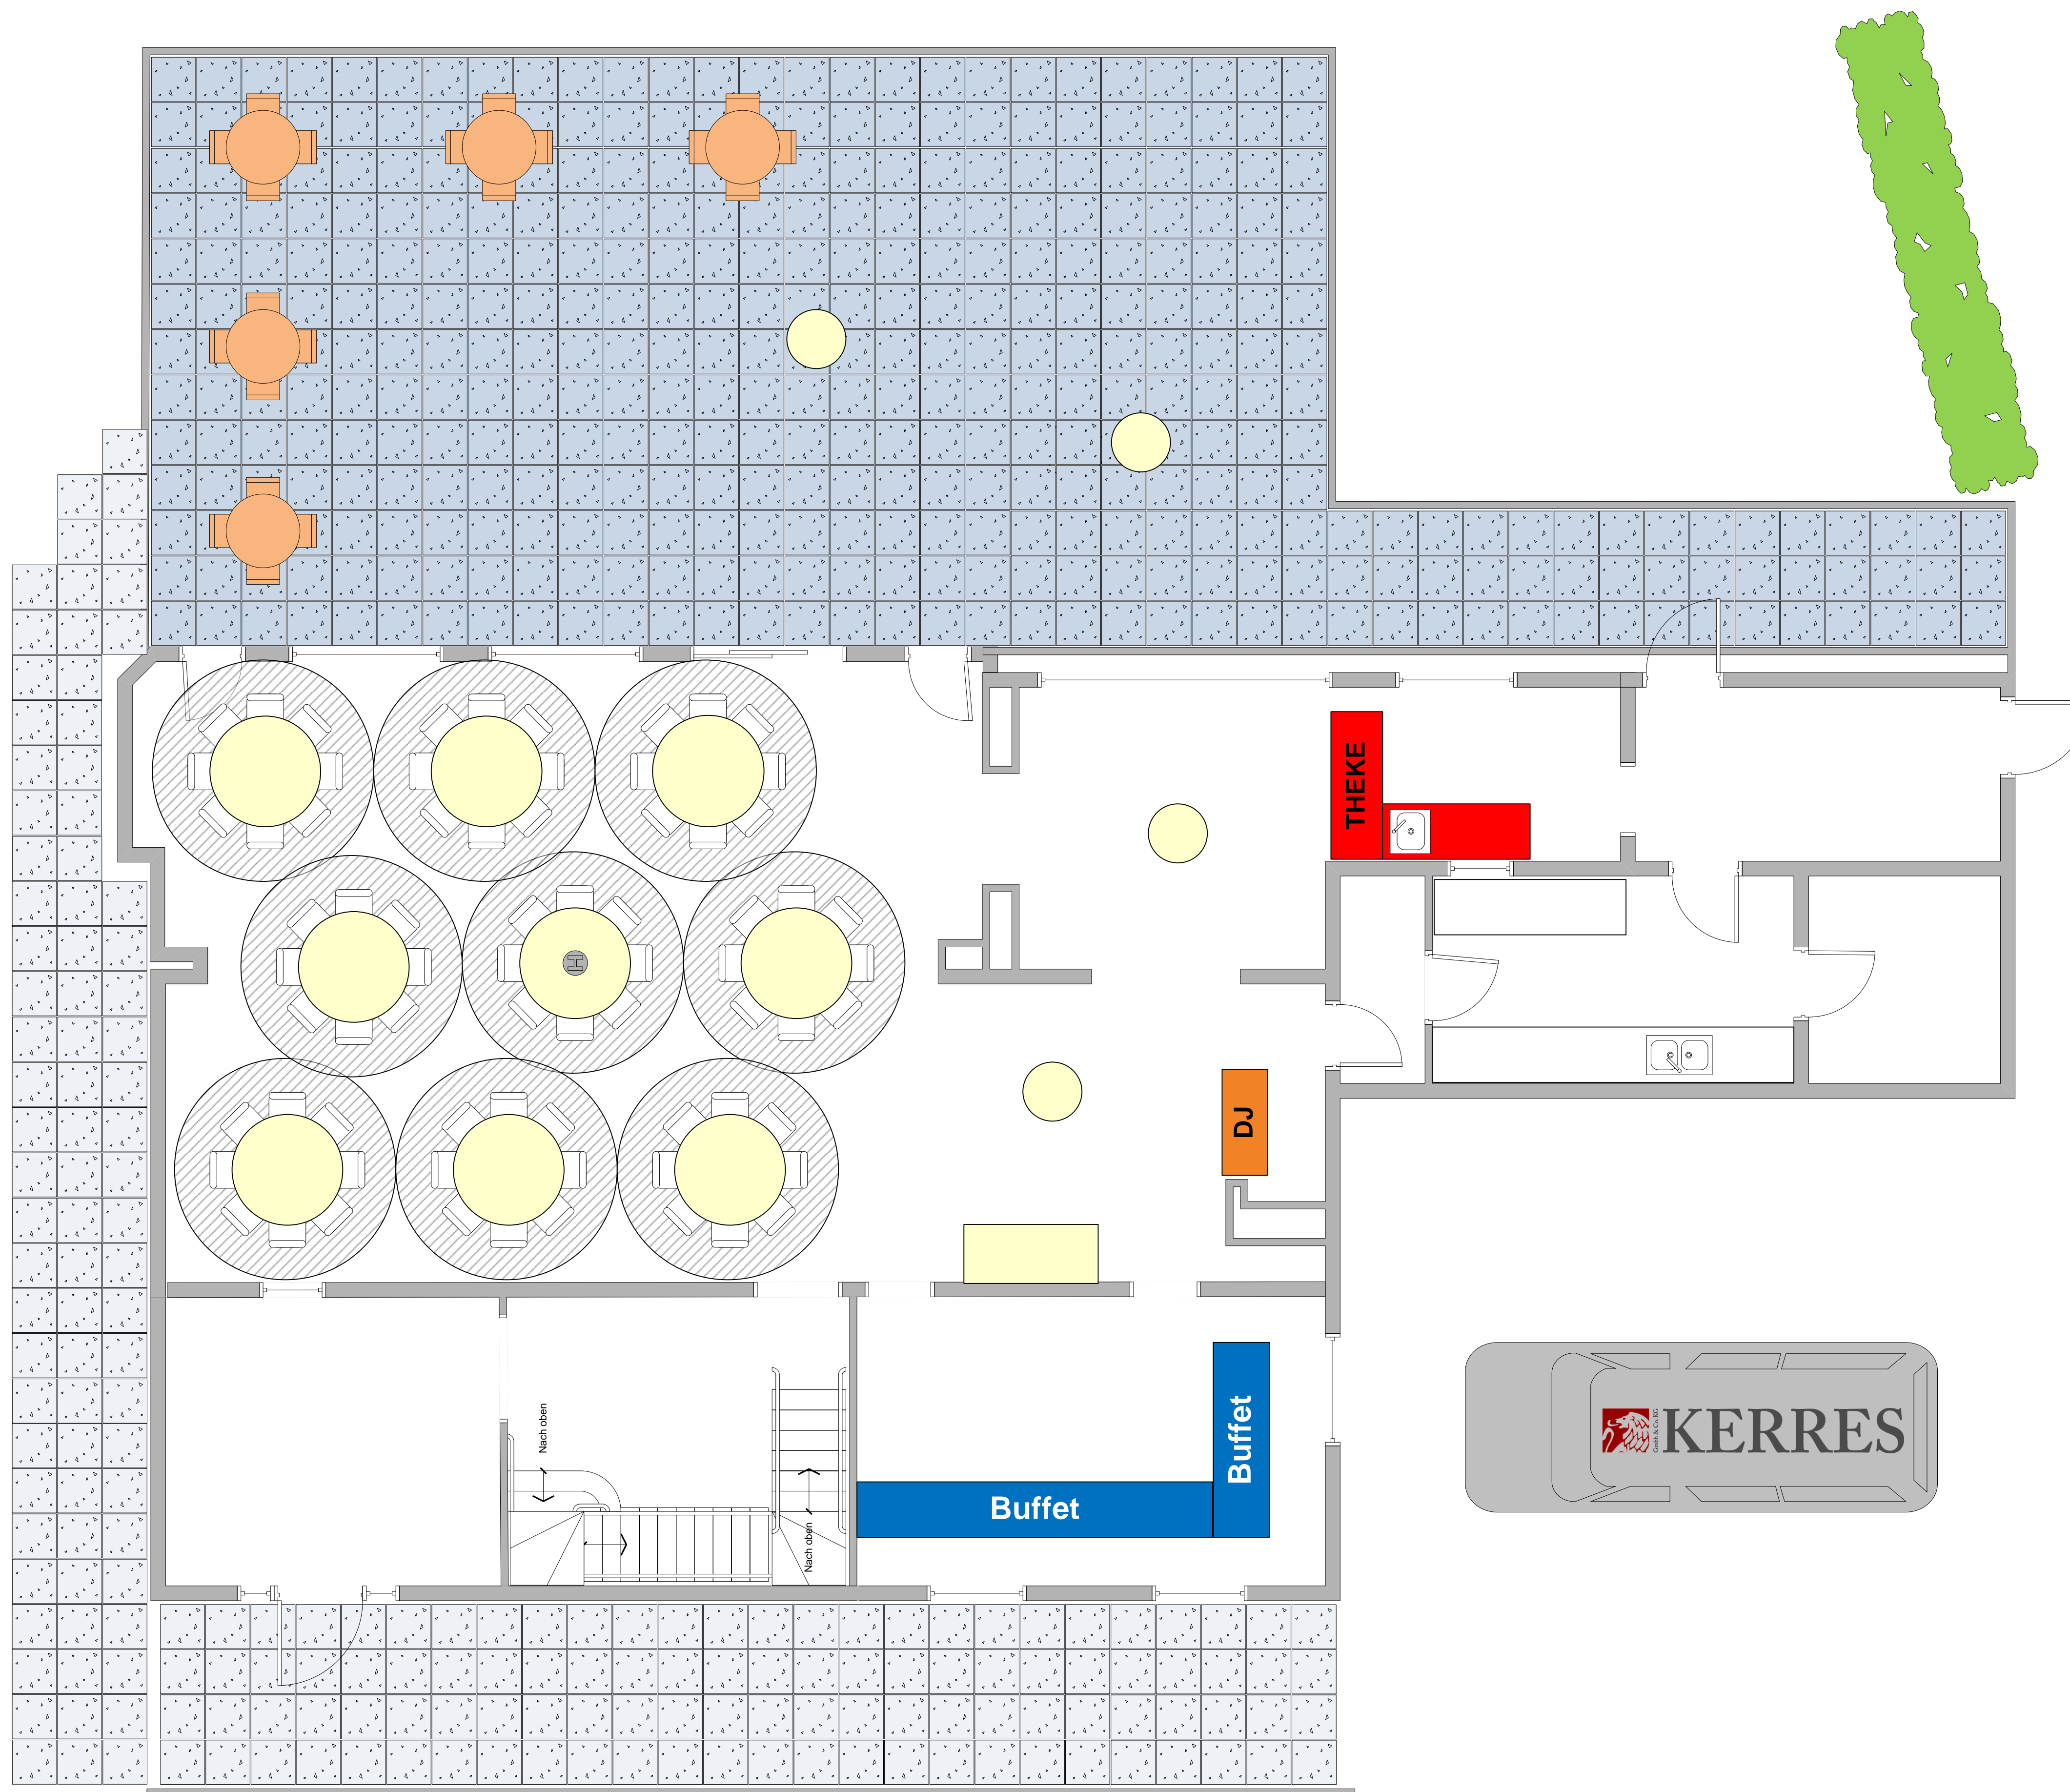

Haus am Park

Location vom Bubenheimer

Sitzplan:
max. 81 Personen
9x 9er Tische